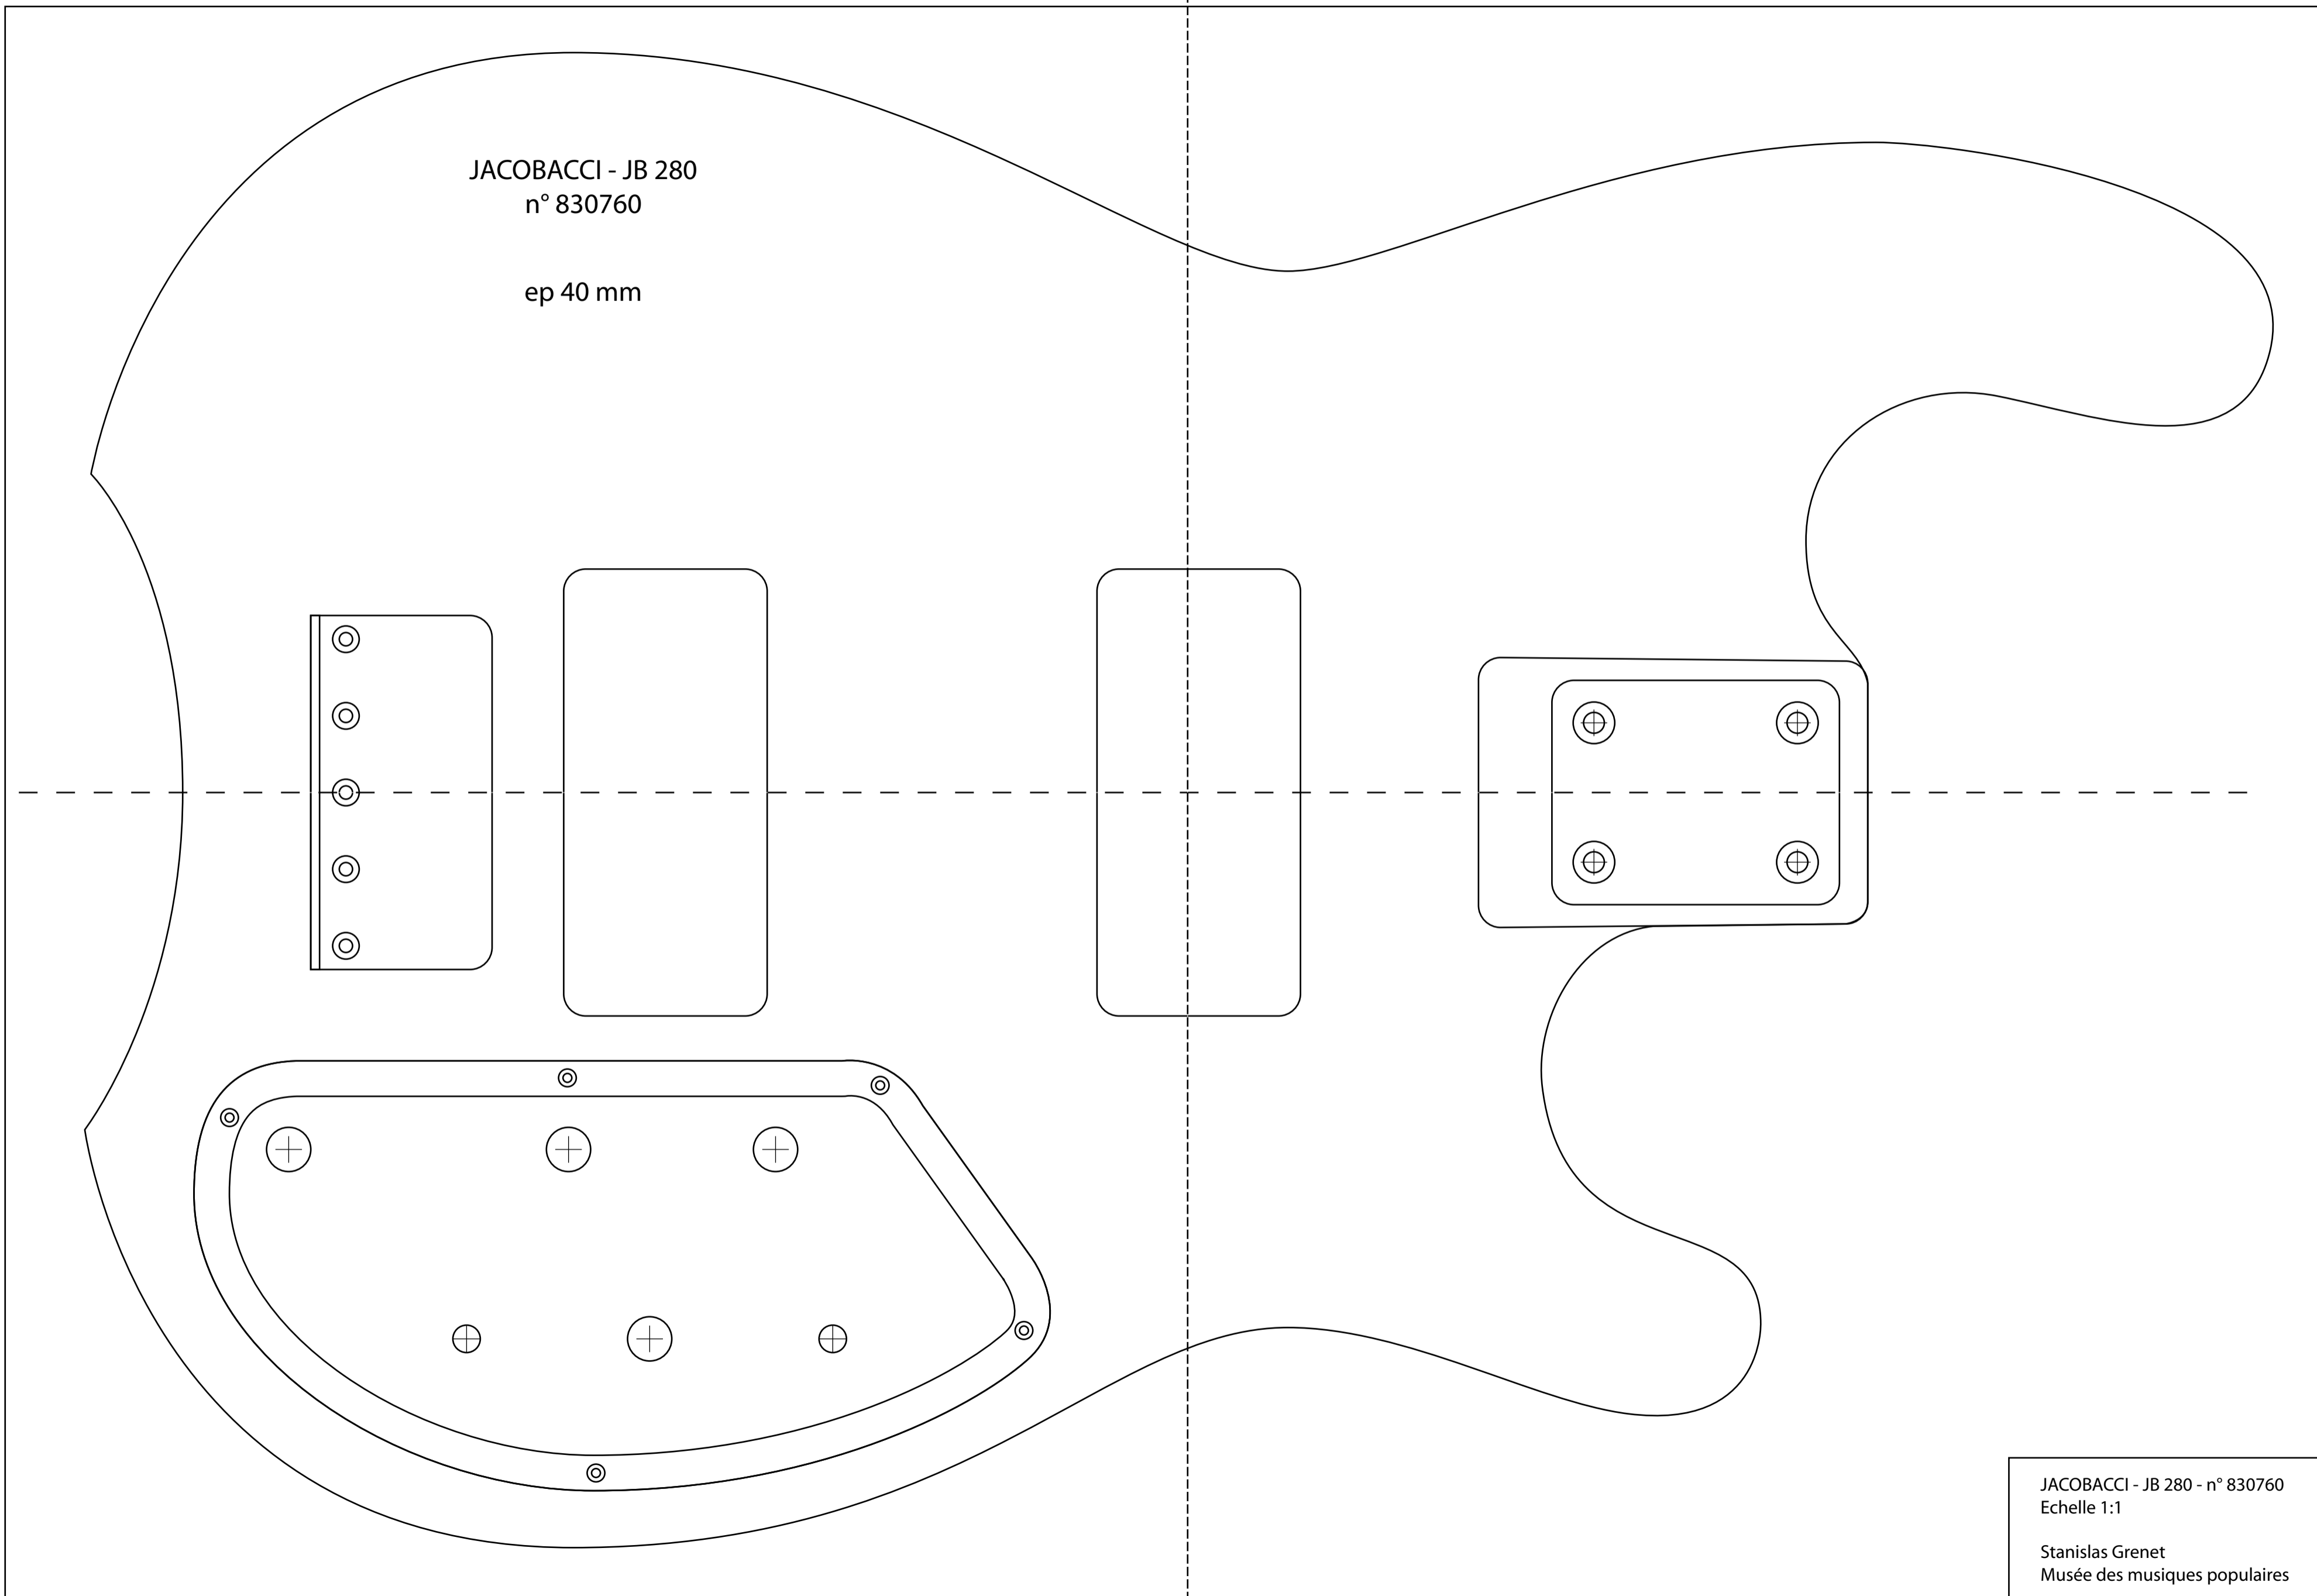

JACOBACCI - JB 280
n° 830760

ep 40 mm

JACOBACCI - JB 280 - n° 830760
Echelle 1:1

Stanislas Grenet
Musée des musiques populaires