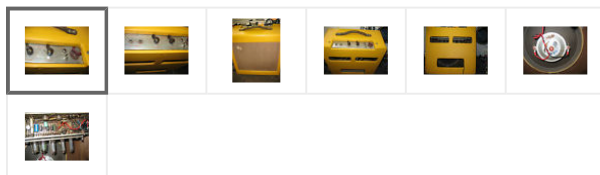

Agrandir

Description

Livraison et paiements

Partager :

| [Imprimer](#)

| [Signaler l'objet](#)