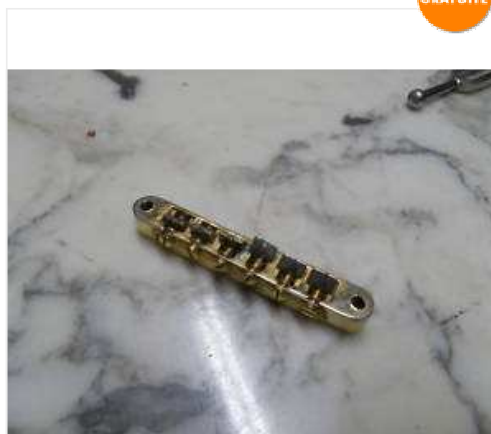

### Autres détails de l'objet

[Enlarge](#)

Numéro de l'objet : 200487323214

Lieu : Rilly la Montagne,  
Champagne-Ardenne,  
France métropolitaine

Livraison : France métropolitaine

[Partager](#) [Imprimer](#)  
[Signaler l'objet](#)**Description** **Livraison et paiements**